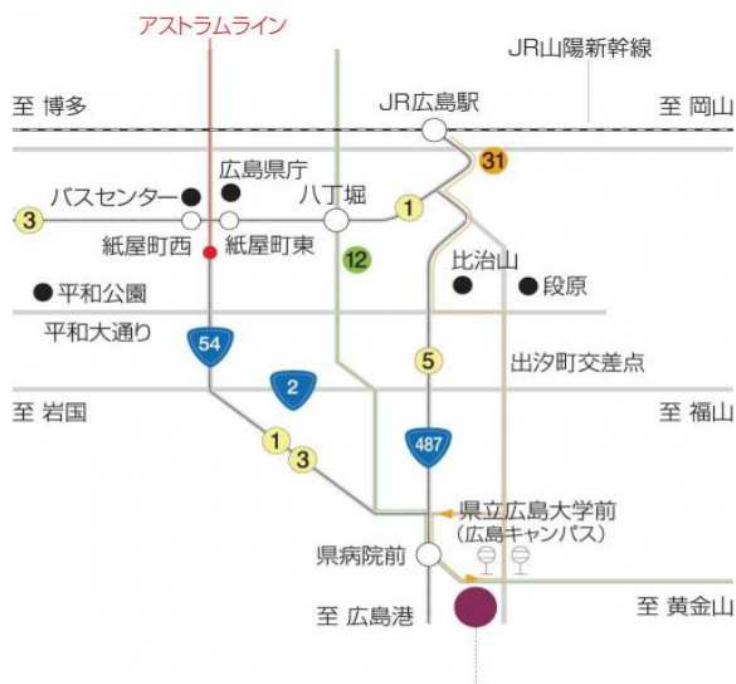

アクセス

広島キャンパス校舎配置図

【アクセス】

JR 広島駅から

● バス

「JR 広島駅（南口）」→JR 広島駅 7 番乗り場から広島バス「31 号(翠町)線（広島バス「31 号(翠町)線」時刻表）」に乗車（約 20 分）→「県立広島大学前(広島キャンパス)」下車→徒歩 1 分

● 市内電車

・「JR 広島駅（南口）」→「5 号線（広島港(宇品)行き）（時刻表）」に乗車（約 20 分）→「県病院前」下車→徒歩 7 分（県立広島病院の方へ道なりに進んでください。）

【お願い】 お車で来られる場合は、学内に駐車場はございませんので、学外駐車場をご利用ください。ご不便をおかけいたしますが、何卒よろしくお願いいたします。