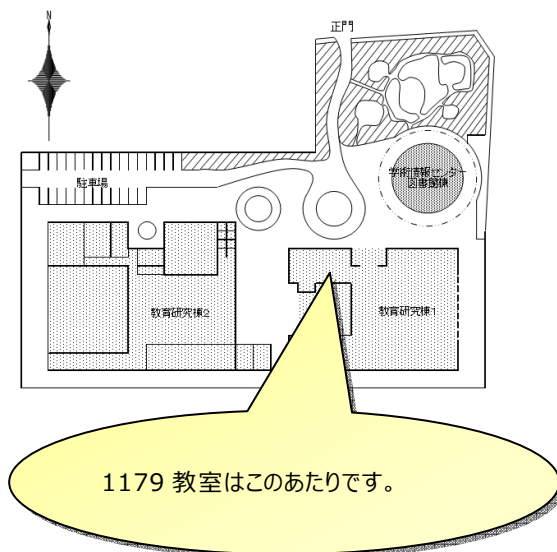

アクセス

広島キャンパス校舎配置図

【アクセス】

JR 広島駅から

● バス

「JR 広島駅（南口）」→JR 広島駅 7 番乗り場から広島バス「31 号(翠町)線（広島バス「31 号(翠町)線」時刻表）」に乗車（約 20 分）→「県立広島大学前(広島キャンパス)」下車→徒歩 1 分

● 市内電車

・「JR 広島駅（南口）」→「5 号線（広島港(宇品)行き）（時刻表）」に乗車（約 20 分）→「県病院前」下車→徒歩 7 分（県立広島病院の方へ道なりに進んでください。）