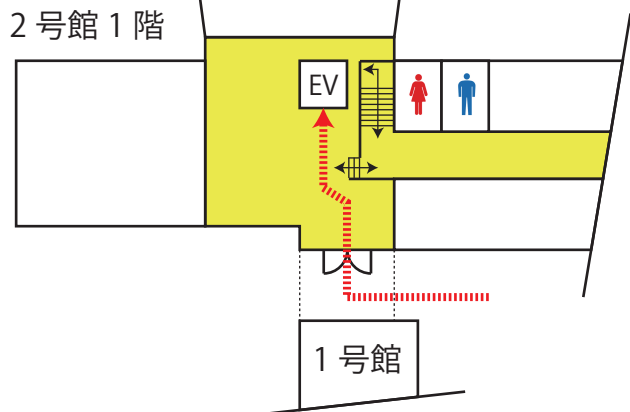

## 駐車場について

大学キャンパス内の外来用駐車場は台数が限られております（最大30台程度）。公共交通機関でのご来場にご協力ください。

お車で来られる場合、正門の守衛室にて研修会参加のむねを伝えて、キャンパス駐車場に駐車してください。

キャンパス駐車場が満車の場合は、大学北側に有料駐車場が2箇所ありますので、そちらをご利用ください。