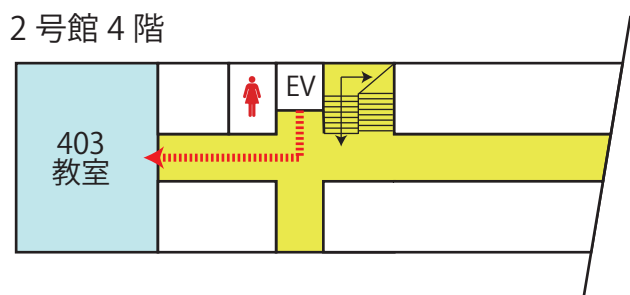

## 駐車場について

大学キャンパス内の外来用駐車場は台数が限られております（最大30台程度）。公共交通機関でのご来場にご協力ください。

お車で来られる場合、正門の守衛室にて研修会参加のむねを伝えて、キャンパス駐車場に駐車してください。

キャンパス駐車場が満車の場合は、大学北側に有料駐車場が2箇所ありますので、そちらをご利用ください。